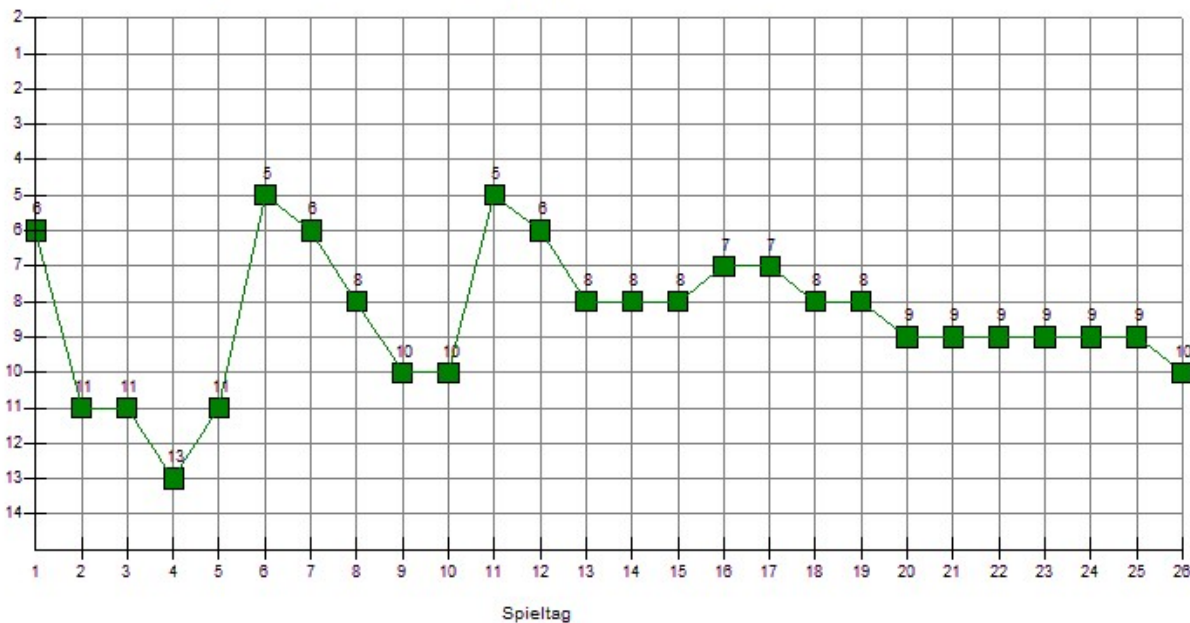

## Ergebnisse des letzten Spieltags

```
var wettbewerb1 = new fussbaldeAPI();  
wettbewerb1.setzeWettbewerb('01T6MGIROG000000VS541L4QVVBSN431');  
wettbewerb1.zeigeBegegnungen('tabelle01T6MGIROG000000VS541L4QVVBSN431');  
  
new fussbaldeWidgetAPI().showWidget('tabelle01T6MGIROG000000VS541L4QVVBSN431',  
'01T6MGIROG000000VS541L4QVVBSN431');
```

## Statistik

 [MH Saison 2014-2015.xls \(332,0 KiB\)](#)

## Leistungskurve Auswärts

Leistungskurve (Auswärts) Spvgg Minderl.-Hupper. II Stand: 25.5.2015