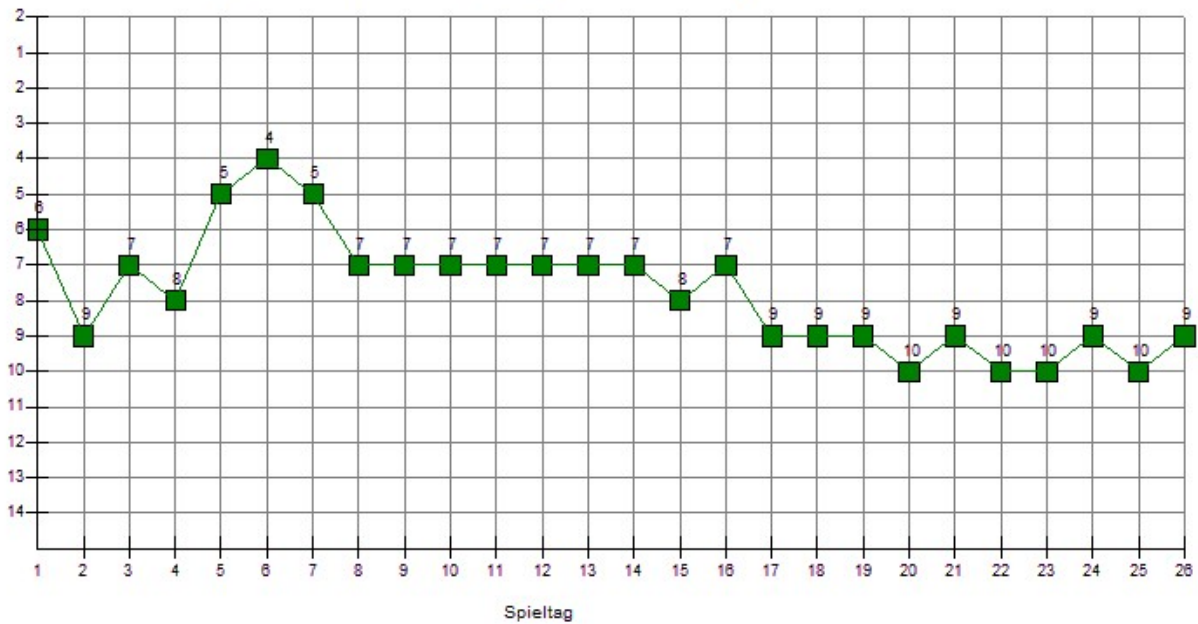

Leistungskurve gesamt

Leistungskurve (Gesamt) Spvgg Minderl.-Hupper. II Stand: 25.5.2015